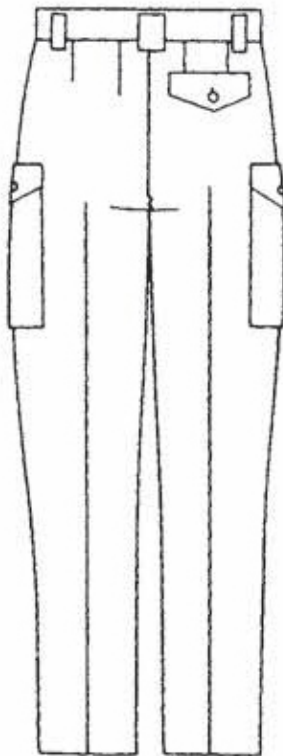

別表第一（第二条関係）

地質	製式
うす青色の化学繊維織物	外縁に紺色の、内縁に黒色の縁どりをし、上部に黒色の「JAPAN」の文字を、中央に国旗及び緑色の月けい樹模様を配し、文字と国旗の間に黒色の線を一本付ける。 形状及び寸法は、図のとおりとする。

図 数字は寸法を示し、単位はミリメートルとする。

別表第二（第二条関係）

上衣	色	淡青色とする。肩章は青色とする。
	地質	毛織物、化学繊維の混紡織物とする。
	製式襟	立ち襟とする。
	肩章	外側の端を両肩の縫い目に縫い込み、襟側をいぶし金色の樹脂製のボタン各一個で留める。
	前面	いぶし金色の樹脂製のボタン五個を一行に付け、前立てをつける。 ポケットは、左右の胸部に各一個とし、ひだを設け、雨ぶたを付ける。ポケットにはいぶし金色の樹脂製のボタン各一個を付ける。
	後面	ヨークを付ける。
	そで	タブ付き、カフス式の長袖とする。 タブ留めに各一個、カフス部に各三個いぶし金色の樹脂製のボタンを付ける。 左そで上部に所定のワッペンをはさみ縫いする。 形状は、図のとおりとする。
ズボン	色	青色とする。
	地質	毛織物、化学繊維の混紡織物とする。
	製式	腰帯付き長ズボンとする。左右脇縫い目を中心に雨ぶた付き袋式ポケットを各一個、後ろ右側に雨ぶた付き切りポケットを一個設け、各ポケットには青色のボタン各一個を付ける。 形状は、図のとおりとする。
ワッペン	色	濃青色とする。
	地質	化学繊維とする。
	製式	外縁に黒色の、内縁に紺色及び金色の縁どりをし、内部に金色の「JAPANESE POLICE」の文字を二段に入れる。 形状及び寸法は、図のとおりとする。

上 衣

後 面

前 面

肩 章

ズ ボ ン

側 面

後 面

前 面