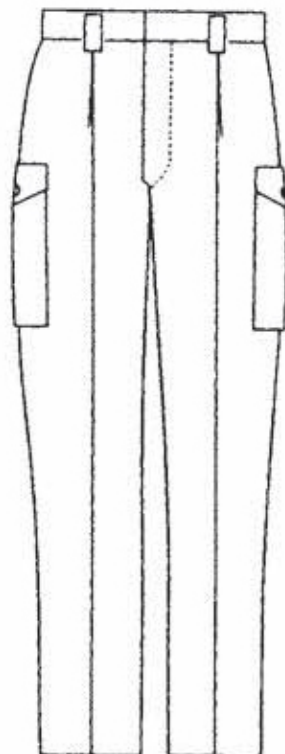

別表第一（第二条関係）

地質	製式
うす青色の化学繊維織物	外縁に紺色の、内縁に黒色の縁どりをし、上部に黒色の「JAPAN」の文字を、中央に国旗及び緑色の月けい樹模様を配し、文字と国旗の間に黒色の線を一本付ける。 形状及び寸法は、図のとおりとする。

図 数字は寸法を示し、単位はミリメートルとする。

別表第二（第二条関係）

上衣	色	淡青色とする。肩章は青色とする。
	地質	毛織物、化学繊維の混紡織物とする。
	製式襟	立ち襟とする。
	肩章	外側の端を両肩の縫い目に縫い込み、襟側をいぶし金色の樹脂製のボタン各一個で留める。
	前面	いぶし金色の樹脂製のボタン五個を一行に付け、前立てをつける。 ポケットは、左右の胸部に各一個とし、ひだを設け、雨ぶたを付ける。ポケットにはいぶし金色の樹脂製のボタン各一個を付ける。
	後面	ヨークを付ける。
	そで	タブ付き、カフス式の長袖とする。 タブ留めに各一個、カフス部に各三個いぶし金色の樹脂製のボタンを付ける。 左そで上部に所定のワッペンをはさみ縫いする。 形状は、図のとおりとする。
ズボン	色	青色とする。
	地質	毛織物、化学繊維の混紡織物とする。
	製式	腰帯付き長ズボンとする。左右脇縫い目を中心に雨ぶた付き袋式ポケットを各一個、後ろ右側に雨ぶた付き切りポケットを一個設け、各ポケットには青色のボタン各一個を付ける。 形状は、図のとおりとする。
ワッペン	色	濃青色とする。
	地質	化学繊維とする。
	製式	外縁に黒色の、内縁に紺色及び金色の縁どりをし、内部に金色の「JAPANESE POLICE」の文字を二段に入れる。 形状及び寸法は、図のとおりとする。

上 衣

後 面

前 面

肩 章

ズ ボ ン

側 面

後 面

前 面