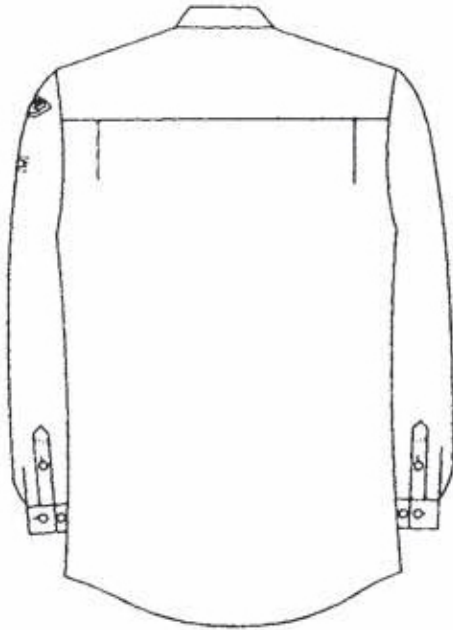

別表第一（第二条関係）

地質	製式
うす青色の化学繊維織物	外縁に紺色の、内縁に黒色の縁どりをし、上部に黒色の「JAPAN」の文字を、中央に国旗及び緑色の月けい樹模様を配し、文字と国旗の間に黒色の線を一本付ける。 形状及び寸法は、図のとおりとする。

図 数字は寸法を示し、単位はミリメートルとする。

別表第二（第二条関係）

上衣	色	淡青色とする。肩章は青色とする。
	地質	毛織物、化学繊維の混紡織物とする。
	製式襟	立ち襟とする。
	肩章	外側の端を両肩の縫い目に縫い込み、襟側をいぶし金色の樹脂製のボタン各一個で留める。
	前面	いぶし金色の樹脂製のボタン五個を一行に付け、前立てをつける。 ポケットは、左右の胸部に各一個とし、ひだを設け、雨ぶたを付ける。ポケットにはいぶし金色の樹脂製のボタン各一個を付ける。
	後面	ヨークを付ける。
	そで	タブ付き、カフス式の長袖とする。 タブ留めに各一個、カフス部に各三個いぶし金色の樹脂製のボタンを付ける。 左そで上部に所定のワッペンをはさみ縫いする。 形状は、図のとおりとする。
ズボン	色	青色とする。
	地質	毛織物、化学繊維の混紡織物とする。
	製式	腰帯付き長ズボンとする。左右脇縫い目を中心に雨ぶた付き袋式ポケットを各一個、後ろ右側に雨ぶた付き切りポケットを一個設け、各ポケットには青色のボタン各一個を付ける。 形状は、図のとおりとする。
ワッペン	色	濃青色とする。
	地質	化学繊維とする。
	製式	外縁に黒色の、内縁に紺色及び金色の縁どりをし、内部に金色の「JAPANESE POLICE」の文字を二段に入れる。 形状及び寸法は、図のとおりとする。

上 衣

後 面

前 面

肩 章

ズ ボ ン

側 面

後 面

前 面