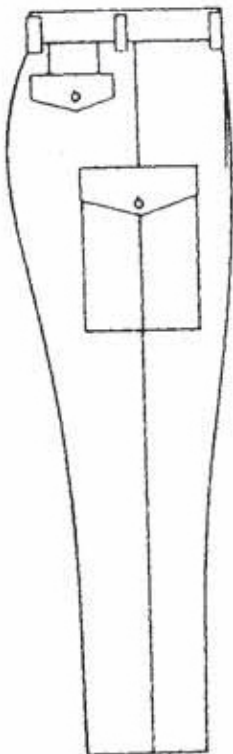

別表第一（第二条関係）

地質	製式
うす青色の化学繊維織物	外縁に紺色の、内縁に黒色の縁どりをし、上部に黒色の「JAPAN」の文字を、中央に国旗及び緑色の月けい樹模様を配し、文字と国旗の間に黒色の線を一本付ける。 形状及び寸法は、図のとおりとする。

図 数字は寸法を示し、単位はミリメートルとする。

別表第二（第二条関係）

上衣	色	淡青色とする。肩章は青色とする。
	地質	毛織物、化学繊維の混紡織物とする。
	製式襟	立ち襟とする。
	肩章	外側の端を両肩の縫い目に縫い込み、襟側をいぶし金色の樹脂製のボタン各一個で留める。
	前面	いぶし金色の樹脂製のボタン五個を一行に付け、前立てをつける。 ポケットは、左右の胸部に各一個とし、ひだを設け、雨ぶたを付ける。ポケットにはいぶし金色の樹脂製のボタン各一個を付ける。
	後面	ヨークを付ける。
	そで	タブ付き、カフス式の長袖とする。 タブ留めに各一個、カフス部に各三個いぶし金色の樹脂製のボタンを付ける。 左そで上部に所定のワッペンをはさみ縫いする。 形状は、図のとおりとする。
ズボン	色	青色とする。
	地質	毛織物、化学繊維の混紡織物とする。
	製式	腰帯付き長ズボンとする。左右脇縫い目を中心に雨ぶた付き袋式ポケットを各一個、後ろ右側に雨ぶた付き切りポケットを一個設け、各ポケットには青色のボタン各一個を付ける。 形状は、図のとおりとする。
ワッペン	色	濃青色とする。
	地質	化学繊維とする。
	製式	外縁に黒色の、内縁に紺色及び金色の縁どりをし、内部に金色の「JAPANESE POLICE」の文字を二段に入れる。 形状及び寸法は、図のとおりとする。

上 衣

後 面

前 面

肩 章

ズ ボ ン

側 面

後 面

前 面