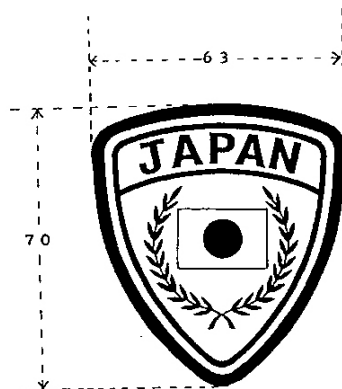

別表第一（第二条関係）

地質	製式
うす青色の化学繊維織物	外縁に紺色の、内縁に黒色の縁どりをし、上部に黒色の「JAPAN」の文字を、中央に国旗及び緑色の月けい樹模様を配し、文字と国旗の間に黒色の線を一本付ける。 形状及び寸法は、図のとおりとする。

図 数字は寸法を示し、単位はミリメートルとする。

別表第二（第二条関係）

上衣	色	淡青色とする。肩章は青色とする。
	地質	毛織物、化学繊維の混紡織物とする。
	製式襟	立ち襟とする。
	肩章	外側の端を両肩の縫い目に縫い込み、襟側をいぶし金色の樹脂製のボタン各一個で留める。
	前面	いぶし金色の樹脂製のボタン五個を一行に付け、前立てをつける。 ポケットは、左右の胸部に各一個とし、ひだを設け、雨ぶたを付ける。ポケットにはいぶし金色の樹脂製のボタン各一個を付ける。
	後面	ヨークを付ける。
	そで	タブ付き、カフス式の長袖とする。 タブ留めに各一個、カフス部に各三個いぶし金色の樹脂製のボタンを付ける。 左そで上部に所定のワッペンをはさみ縫いする。 形状は、図のとおりとする。
ズボン	色	青色とする。
	地質	毛織物、化学繊維の混紡織物とする。
	製式	腰帯付き長ズボンとする。左右脇縫い目を中心に雨ぶた付き袋式ポケットを各一個、後ろ右側に雨ぶた付き切りポケットを一個設け、各ポケットには青色のボタン各一個を付ける。 形状は、図のとおりとする。
ワッペン	色	濃青色とする。
	地質	化学繊維とする。
	製式	外縁に黒色の、内縁に紺色及び金色の縁どりをし、内部に金色の「JAPANESE POLICE」の文字を二段に入れる。 形状及び寸法は、図のとおりとする。