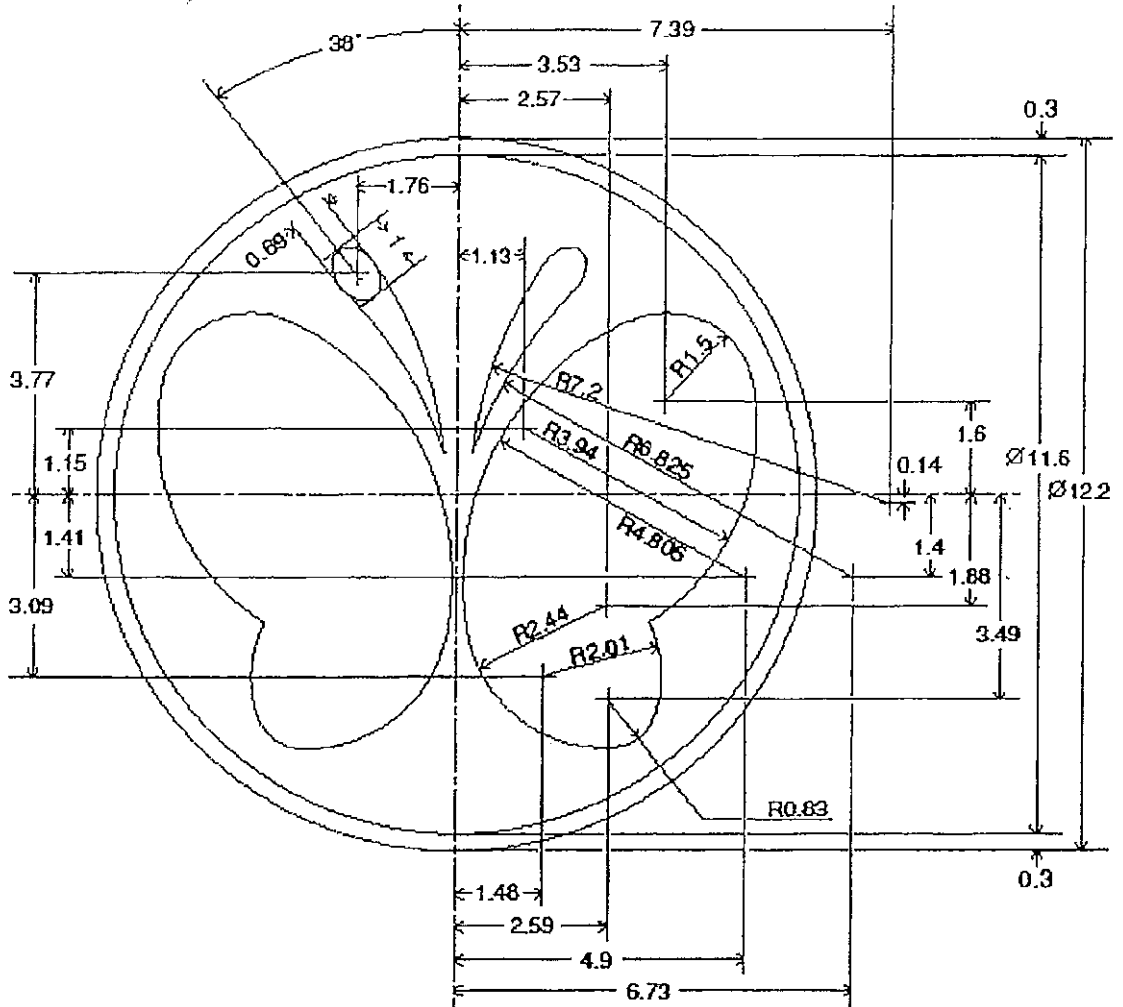

別記様式第五の二の三（第九条の七関係）

- 備考 1 縁の色彩は白色、マークの色彩は黄色、地の部分の色彩は緑色とする。  
 2 地の部分には反射材料を用いるものとする。  
 3 図示の長さの単位は、センチメートルとする。